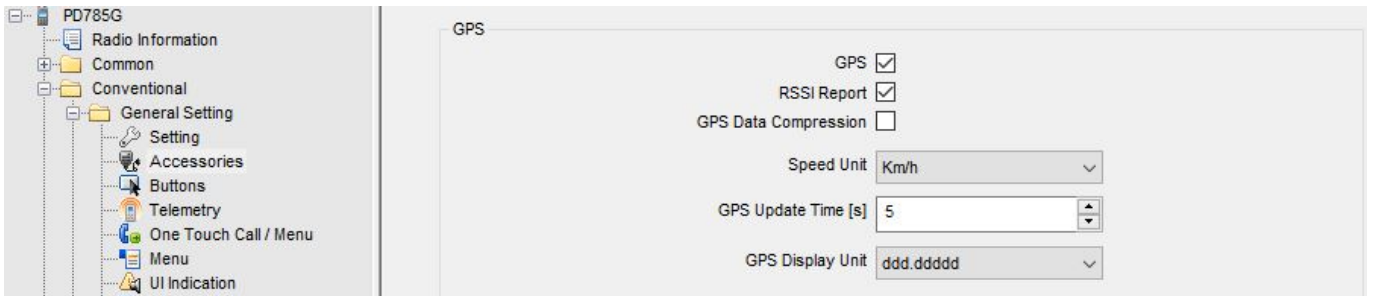

[Was Man Mit GPS-Logs Anstellen Kann](#)

[Was Man Mit GPS-Logs Anstellen Kann](#)

Tracks können auch rückwärts gestartet werden, bzw. es kann auch ein klassisches Trackback verwendet werden, wenn man sich innerhalb Auch bei GPS Loggern kann man einiges optimieren. Um GPS Produkte von Columbus noch leistungsfähiger zu machen, musste eine neue Technologie her.