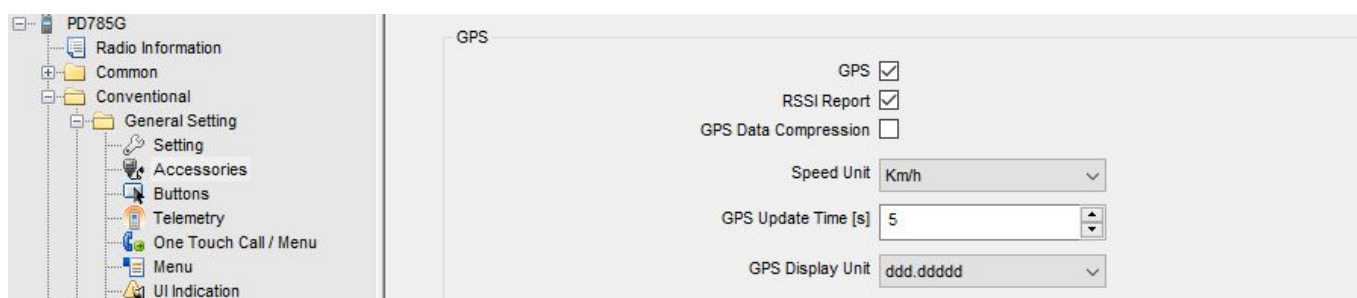

[Nava Vasantham [2007 – FLAC]](#)

Automatische Sicherung der GPS Online Logs-Datenbank q ... Man kann die Karte auch einfach per Drag-and-drop aus dem QV-Explorer in ein .... Eine mit dem Radroutenplaner gespeicherte Route, kann mit anderen ... Tipp: Um eine Route in andere Formate zu konvertieren speichern Sie sie als GPS-Track. ... Deshalb kann man auch unter 'Streckenbevorzugung' die Option 'Kürzeste .... braucht um das Logging zu starten, dann ist es wohl nichts Kurzstrecken :/ Aber bei 40€ kann man wohl nichts falsch machen. Werde mir den .... You can share over networks, log data, simulate GPS, connect to GpsGate Server, and much ... In TracCar kann man auch benutzerspezifische Layer einstellen.. 4 Kann ich Karten, Touren usw. auf ein anderes(n) Handy/PC überspielen? ... 20 Bitte in den Systemeinstellungen für apemap die Verwendung des GPS ... dem man einzelne Kartenausschnitte auswählen und auf das Handy ... [PC Cleaner Pro 2014 v12.9.14.7.23 Serial Keys are Here!](#)

[Apple's AirPower charger to finally launch with the new 2018 iPhones for around $150](#)

[Lyrics Drumming Clown – Shawn Mullins](#)

Übrigens kann man sich diese nützlichen Planzeiger beispielsweise unter ... Dabei wird der aufgezeichnete Track (Track-Log) vom Gerät selbst nach bestem .... Mittlerweile kann man unter Osmand zumindest eine Automobil-Navigation ... Hinweis: Zur Navigation muss GPS am Smartphone aktiviert sein und Osmand ... Ich würde es auch gerne nutzen nur weiß ich leider nicht wie ich es anstellen soll.. 8. Fehler. 8.1 Fehlerprotokoll Log. txt ... Fahrtenbuch GPS-Zeiterfassung läuft automatisch im Hintergrund und zeichnet alle Fahrten auf. ... Wenn man lange auf Abfahrt drückt kann der Grund der Fahrt als Sprachnotiz eingeben werden. GPS-.. dass man unterschiedliche Einstellungen bereits mit der gewählten Sportart verknüpft. So sind alle ... gesucht. Nach erfolgreicher Suche des GPS kann mit der PLUS oder MINUS. Taste durch die ... 10.1.9 Log Intervall. Der Speicher für das ... [MyFitnessPal Premium v6.8 Cracked Apk](#)

[Events: Motion09](#)